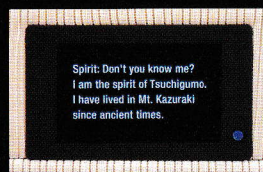

# KYOGEN

All seats at the National Noh Theatre are equipped with subtitle monitors.

全ての能楽初心者や、多言語で能楽を楽しみたい方に!

字幕表示機 Personalized subtitle system  
English / 中文 / 한국어 / Español / Français / 日本語

The National Noh Theatre has introduced an audience subtitle system for the first time in Japan to display translated play scripts and commentaries. For today performance, 6 channels namely Japanese, English, Chinese, Korean, Spanish and French, are available. Even when viewing Noh drama for the first time, the system helps you to understand the performance.

国立能楽堂では全席にパーソナルタイプの字幕システムを取り入れ、詞章と解説を各座席でご覧いただけます。タッチパネル方式で操作方法も簡単!本公演では、日本語、英語、中国語、韓国語、スペイン語、フランス語の6カ国語の字幕が表示されます。初めて能楽をご覧になるお客様にもわかりやすいよう、鑑賞をサポートします。